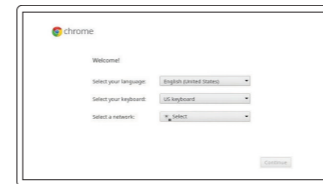

Chromebook 11 3180

Quick Start Guide

دليل البدء السريع

1 Connect the power adapter and turn on your computer

توصيل مهبط التيار وتشغيل جهاز الكمبيوتر الخاص بك

2 Finish Chromebook setup

إنهاء إعداد Chromebook