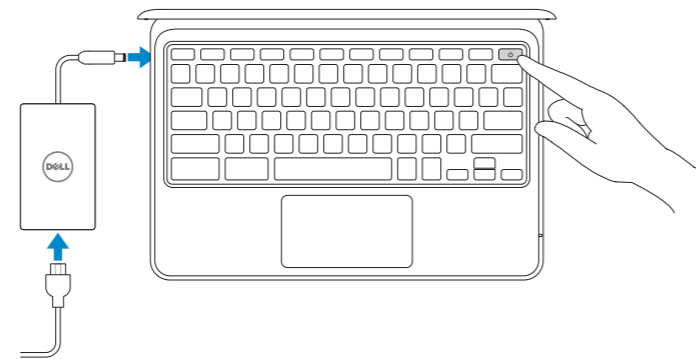

Chromebook 11 3180

Quick Start Guide

دليل البدء السريع

1 Connect the power adapter and turn on your computer

توصيل مهبط التيار وتشغيل جهاز الكمبيوتر الخاص بك

2 Finish Chromebook setup

إنهاء إعداد Chromebook